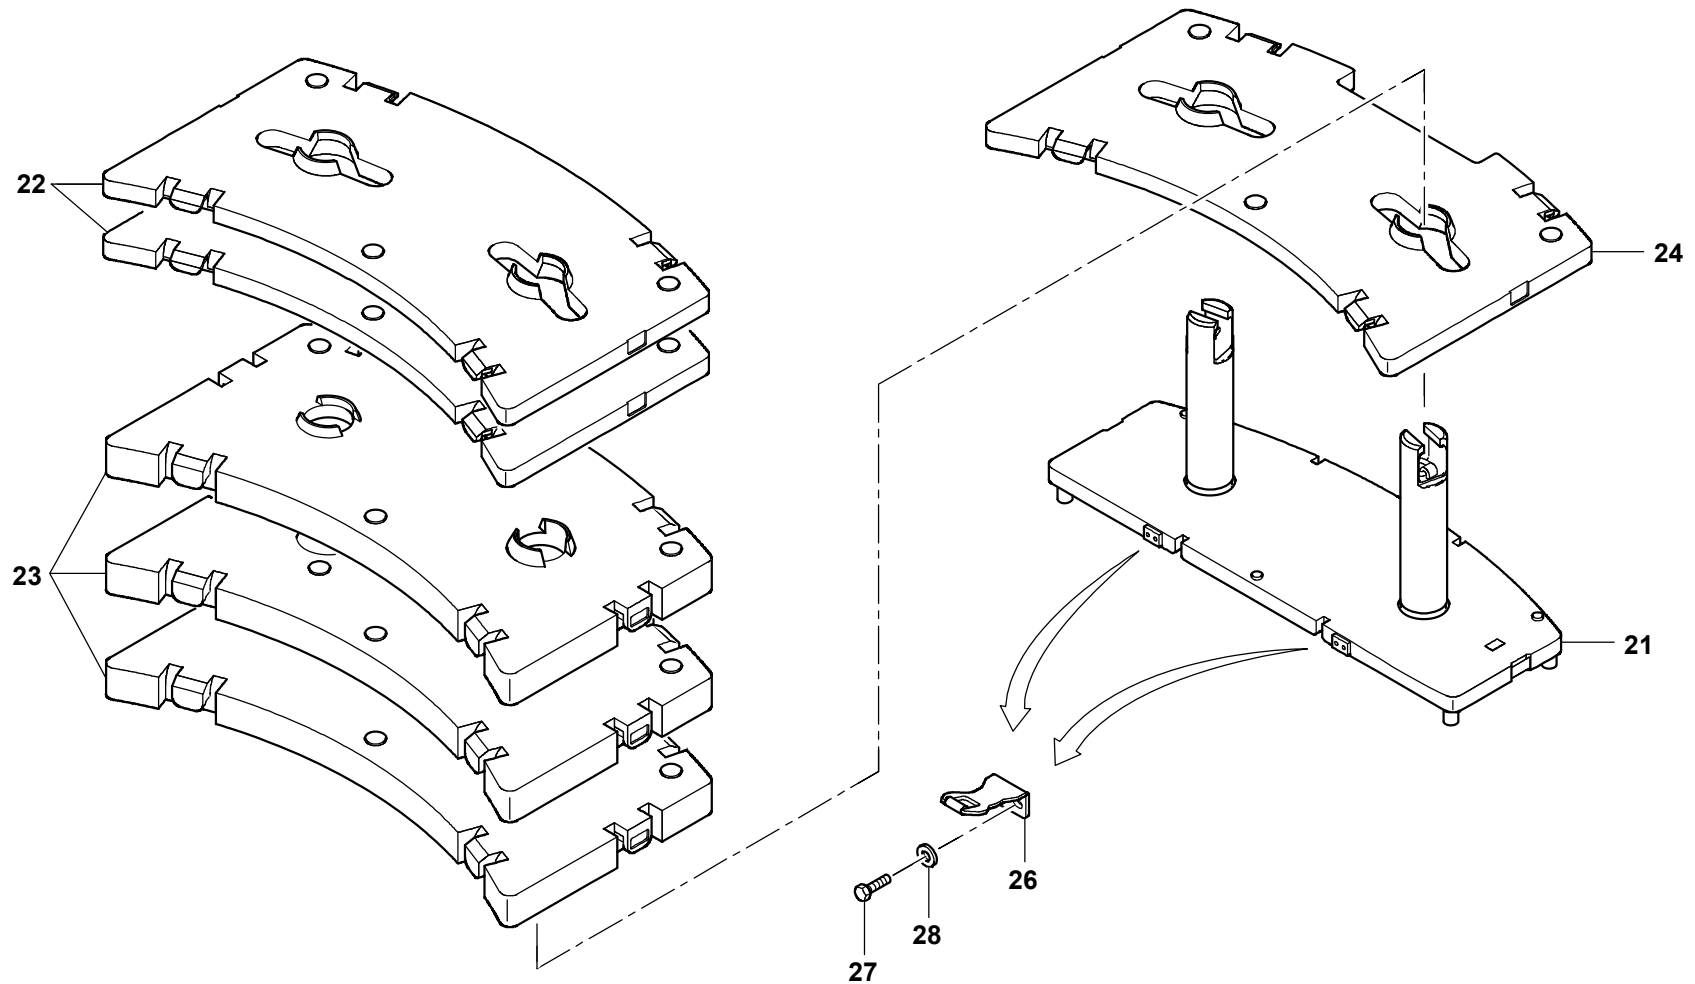

GROVEZUSATZGEGENGEWICHTE KPL.
ADDITIONAL COUNTER WEIGHTS CPL.BILDTADEL
PICTORIAL DISPLAY

04.14

3208257-ETL A

1/2

**GMK 4100
BE 650
G 216**

GROVEZUSATZGEGENGEWICHTE KPL.
ADDITIONAL COUNTER WEIGHTS CPL.BILDTADEL
PICTORIAL DISPLAY

04.14

3208257-ETL A

2/2

**GMK 4100
BE 650
G 216**